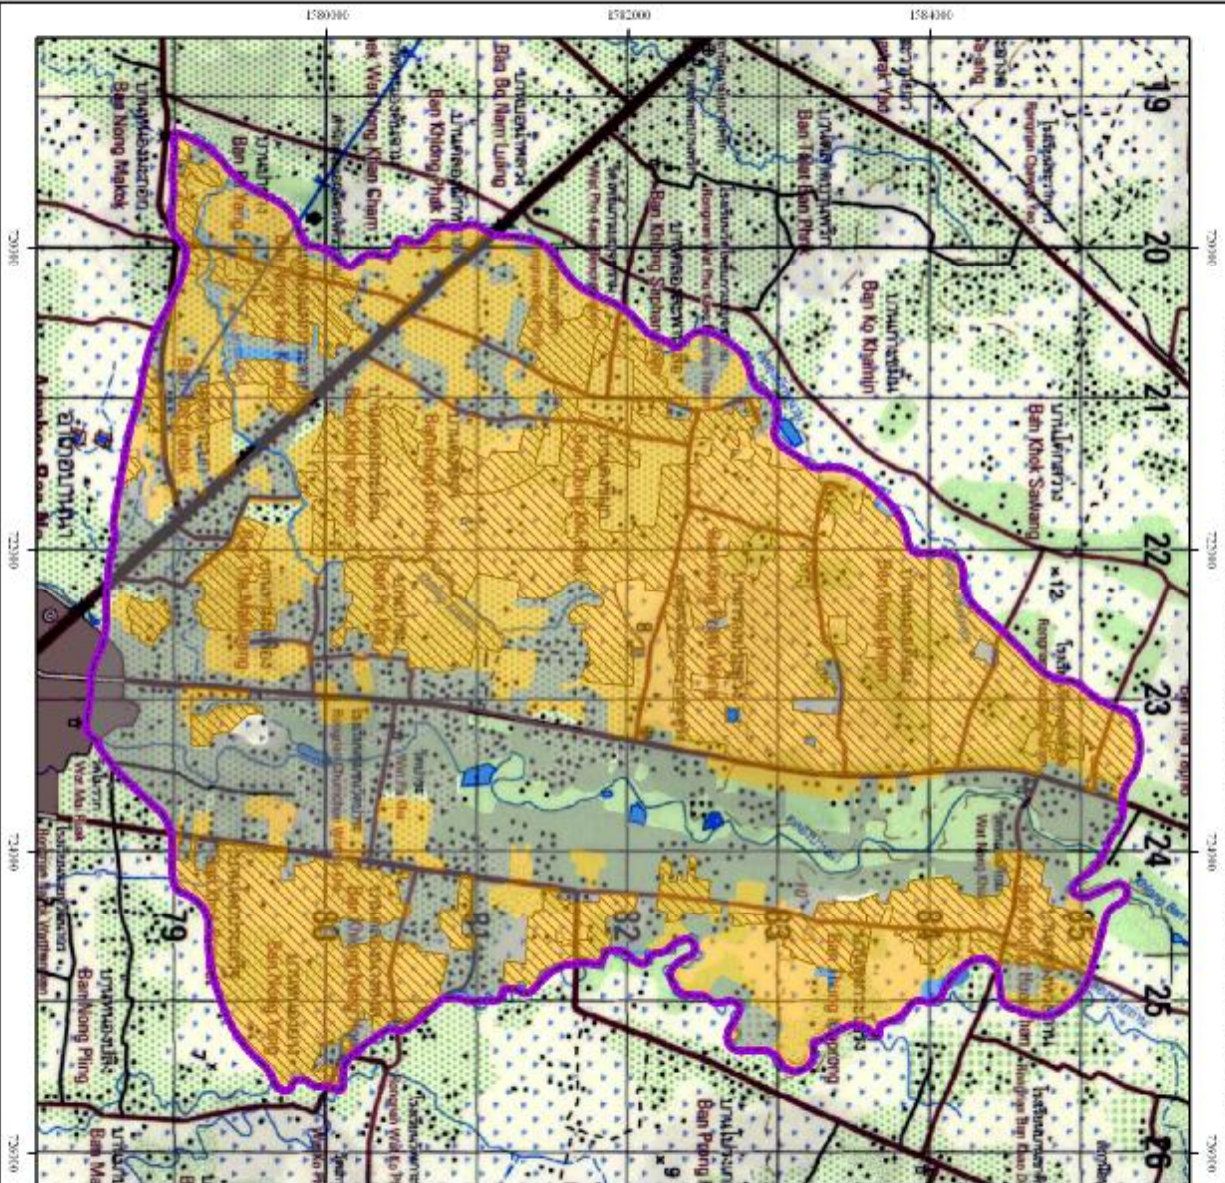

แผนที่เขตการปกครองพื้นที่อนุรักษ์ป่า คมภูมูทัยเขมบไซโครงการรกรามและสัตว์ป่า คมภูมูไทะ อำเภอภูพาน จังหวัดนครพนม

พื้นที่ศึกษา

สัญลักษณ์	คำอธิบายพื้นที่	เนื้อที่	
		ไร่	ร้อยละ
S2	พื้นที่วนอุทยานแห่งชาติ	5,433	85.99
N	พื้นที่เกษตร	885	14.01
รวม		6,318	100

พื้นที่ปลูกข้าวในฤดูฝน

สัญลักษณ์	คำอธิบายพื้นที่	เนื้อที่	
		ไร่	ร้อยละ
S2	พื้นที่วนอุทยานแห่งชาติ	5,340	28.67
รวม		5,340	28.67

หมายเหตุ: ร้อยละของเนื้อที่คำนวณจากพื้นที่รวม (s.c.21 ไร่) 5